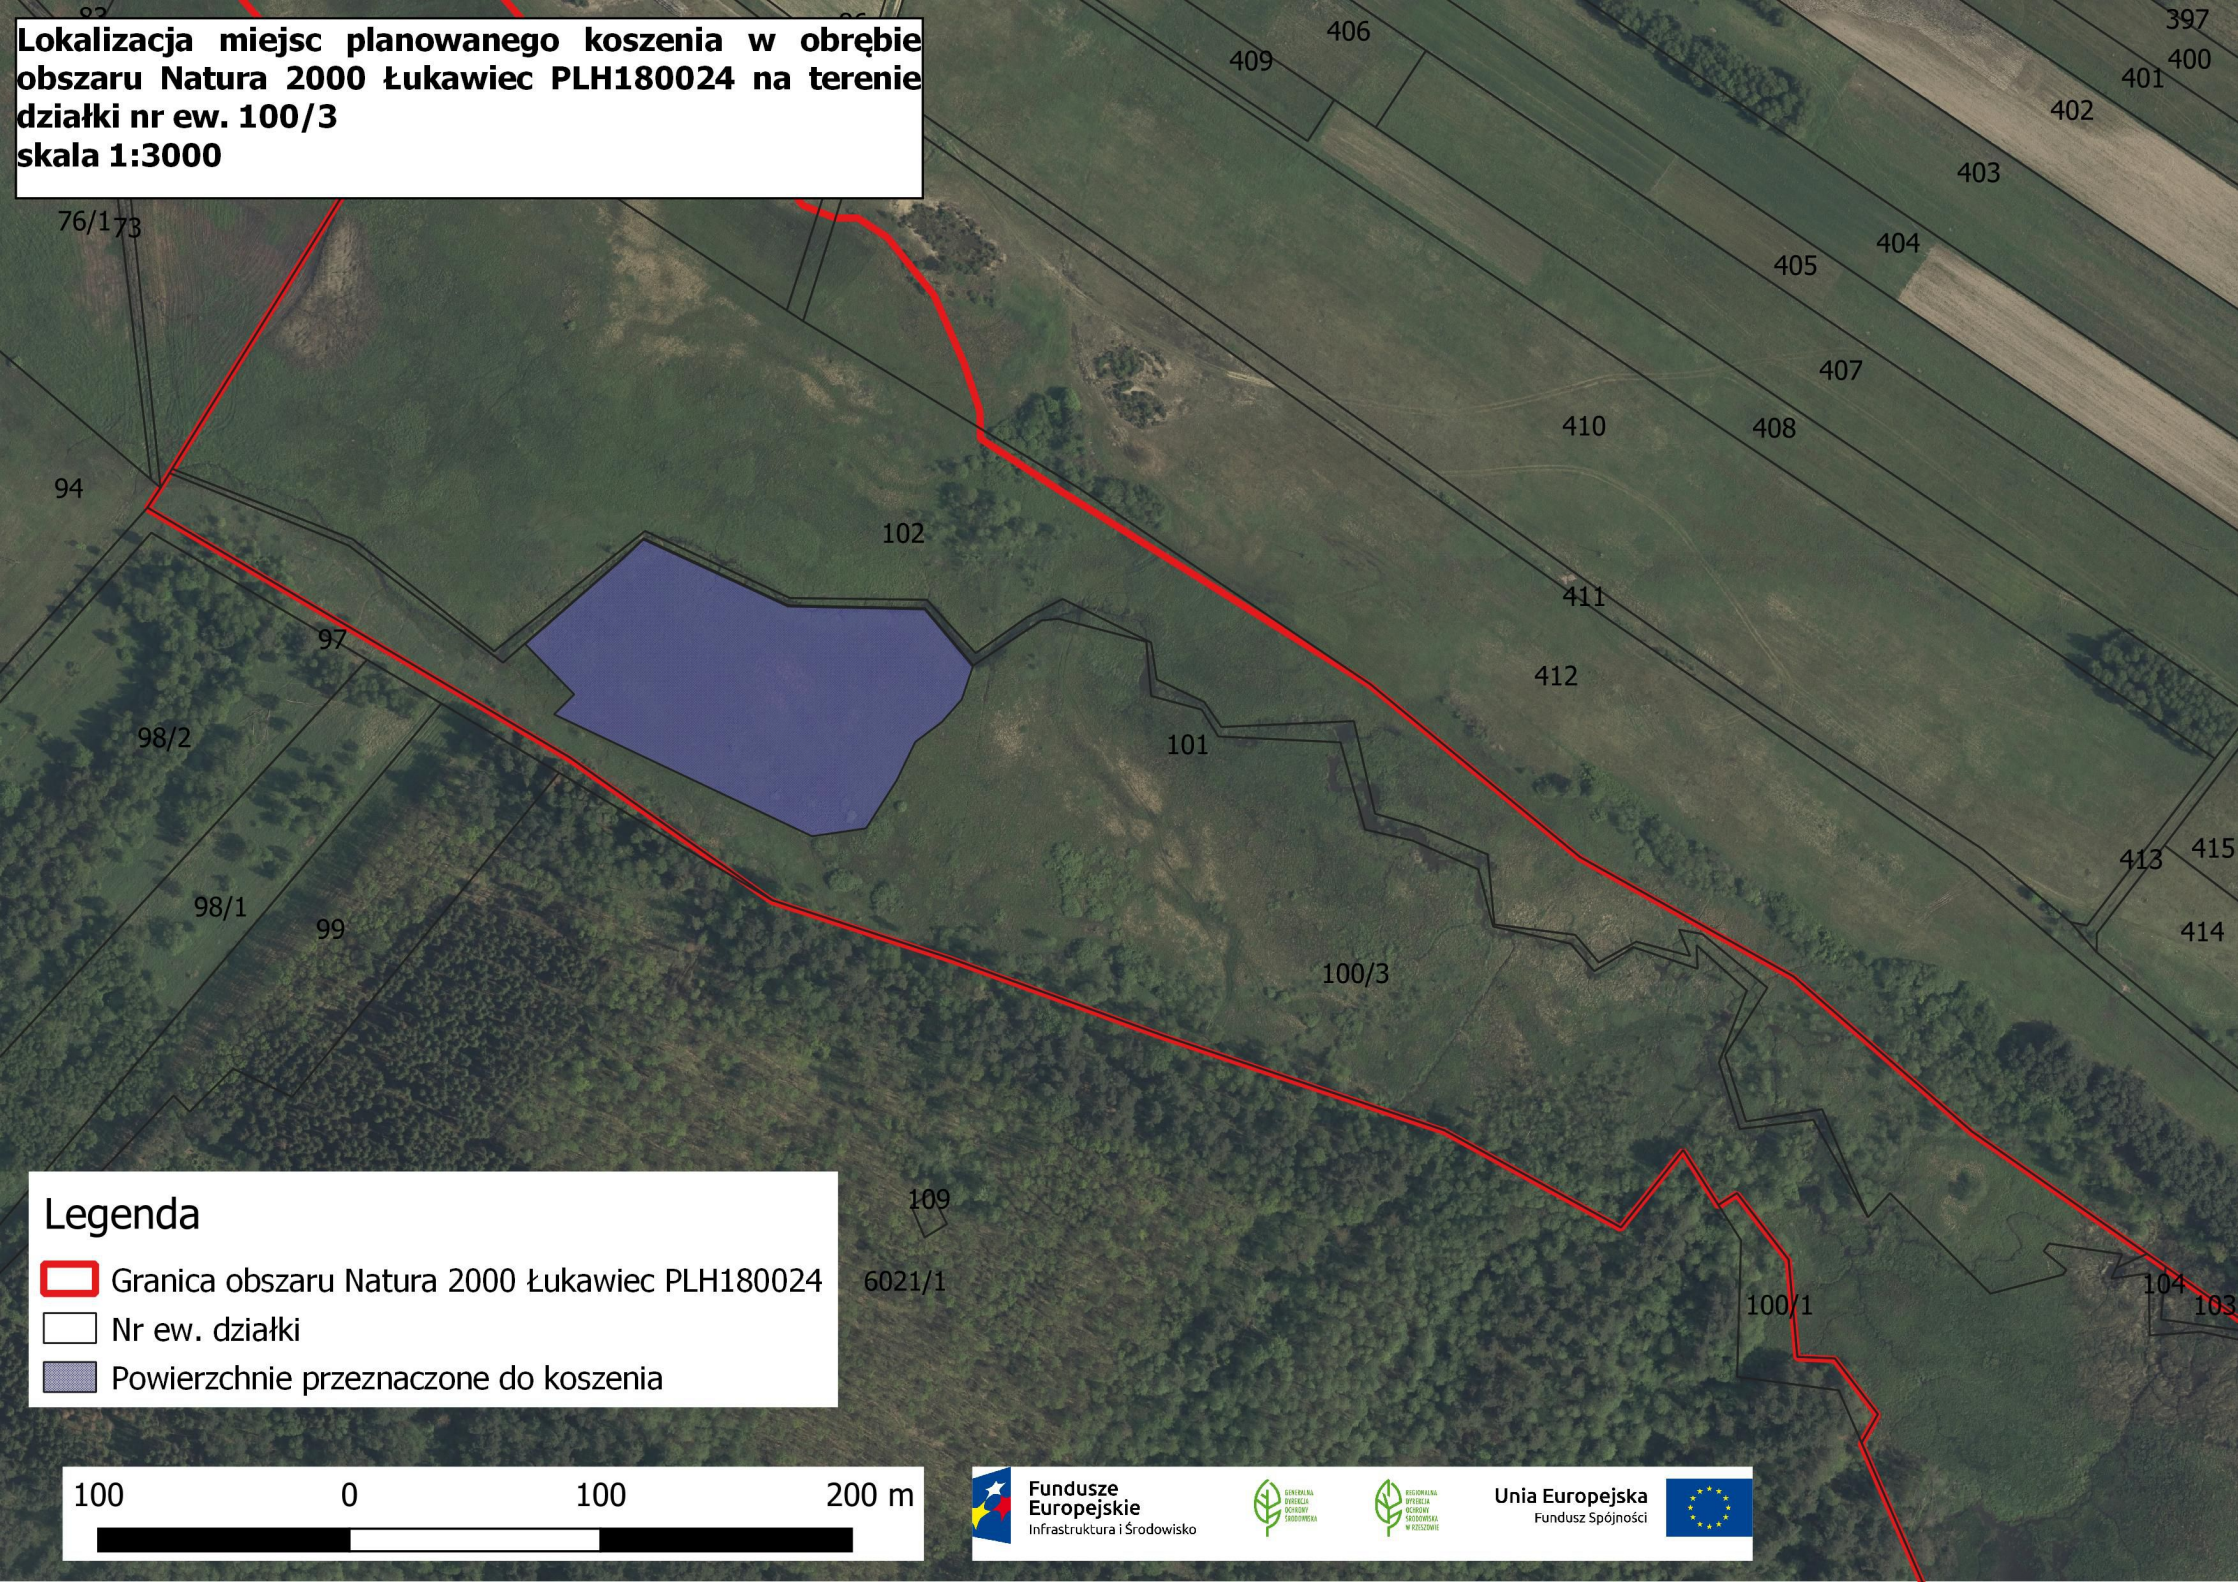

Lokalizacja miejsc planowanego koszenia w obrębie obszaru Natura 2000 Łukawiec PLH180024 na terenie działki nr ew. 100/3 skala 1:3000

Legenda

-  Granica obszaru Natura 2000 Łukawiec PLH180024
-  Nr ew. działki
-  Powierzchnie przeznaczone do koszenia