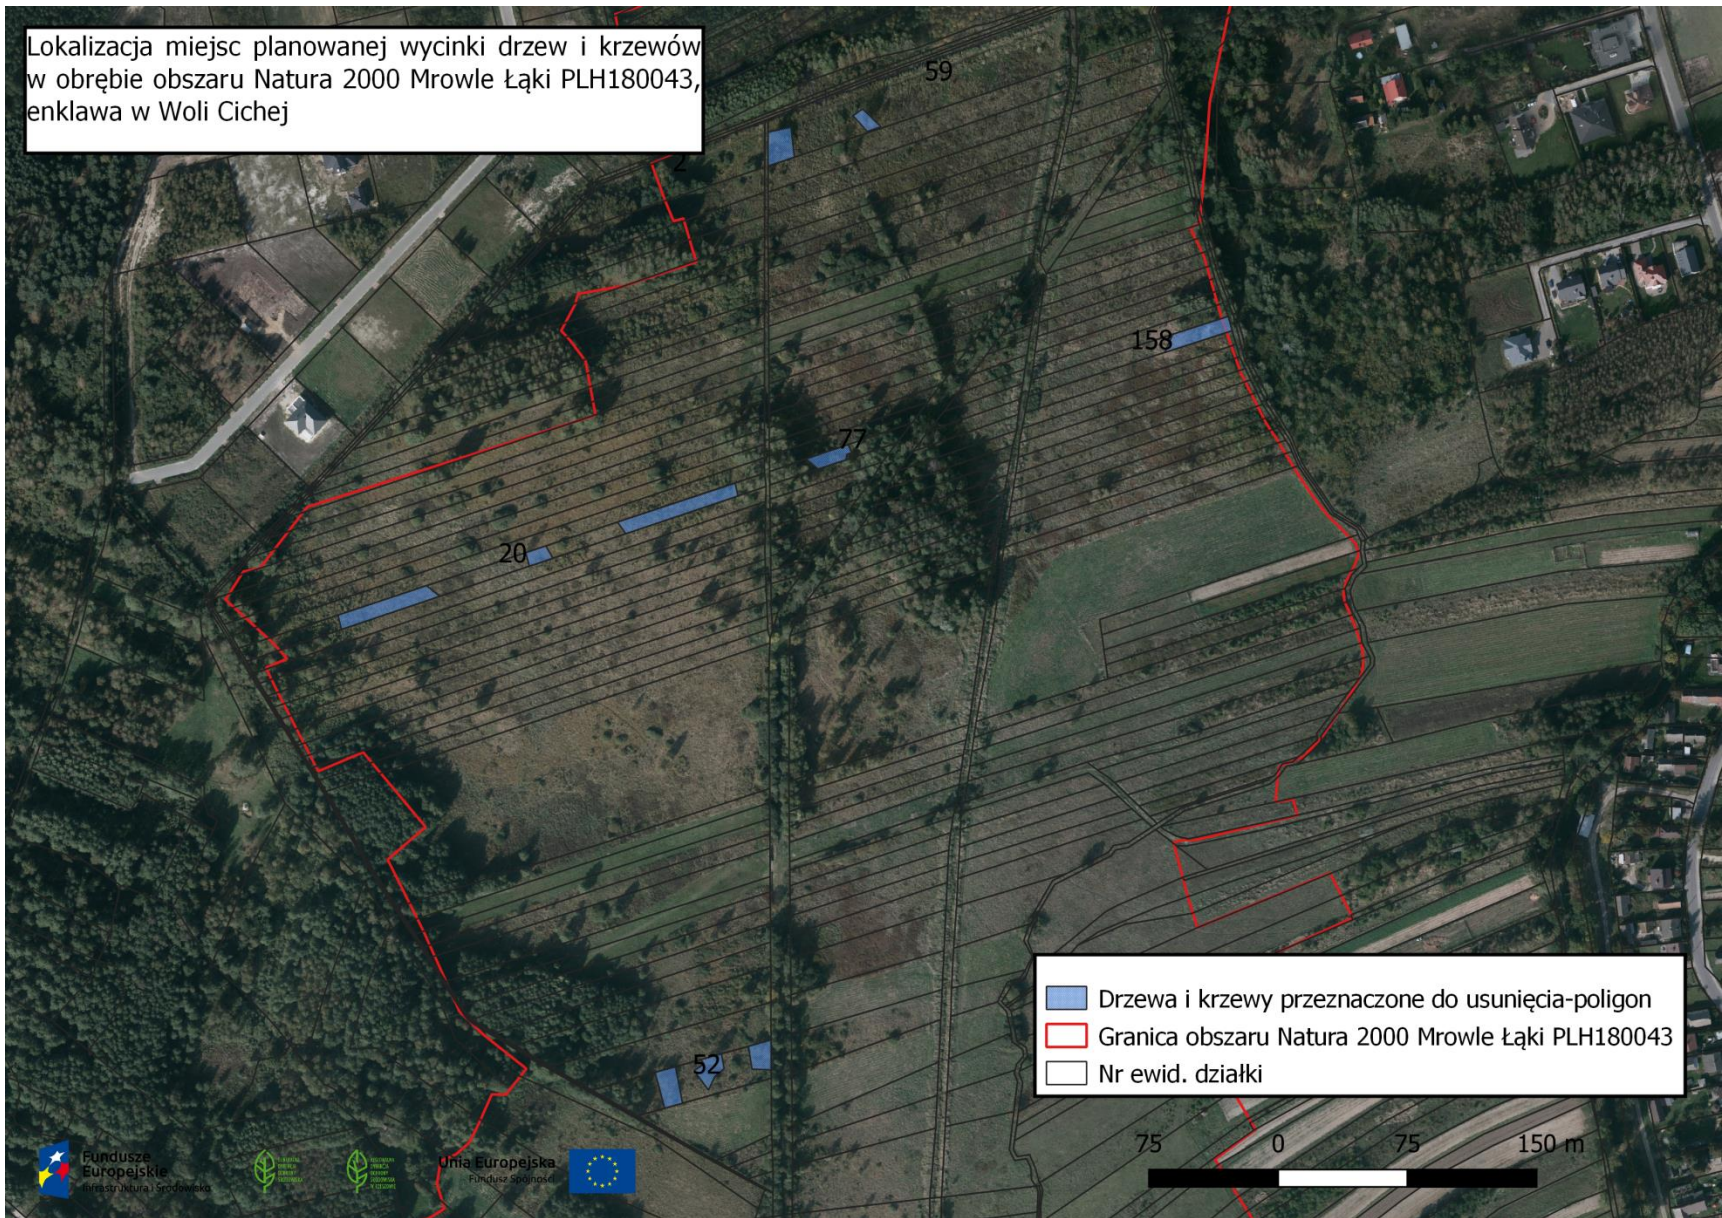

Lokalizacja miejsc planowanej wycinki drzew i krzewów w obrębie obszaru Natura 2000 Józefów-Wola Dębowiecka PLH180033

Lokalizacja miejsc planowanej wycinki drzew i krzewów w obrębie obszaru Natura 2000 Mrowle Łąki PLH180043, enklawa w Woli Cichej

Lokalizacja miejsc planowanej wycinki drzew i krzewów w obrębie obszaru Natura 2000 Mrowle Łąki PLH180043, enklawa w Mrowli

Lokalizacja miejsc planowanej wycinki drzew i krzewów w obrębie obszaru Natura 2000 Mrowle Łąki PLH180043, enklawa w Rudnej Małej

Lokalizacja miejsc planowanej wycinki drzew i krzewów oraz powierzchni przeznaczonych do koszenia w obrębie obszaru Natura 2000 Łukawiec PLH 180024, mapa 1/2

Lokalizacja miejsc planowanej wycinki drzew i krzewów oraz powierzchni przeznaczonych do koszenia w obrębie obszaru Natura 2000 Łukawiec PLH 180024, mapa 2/2