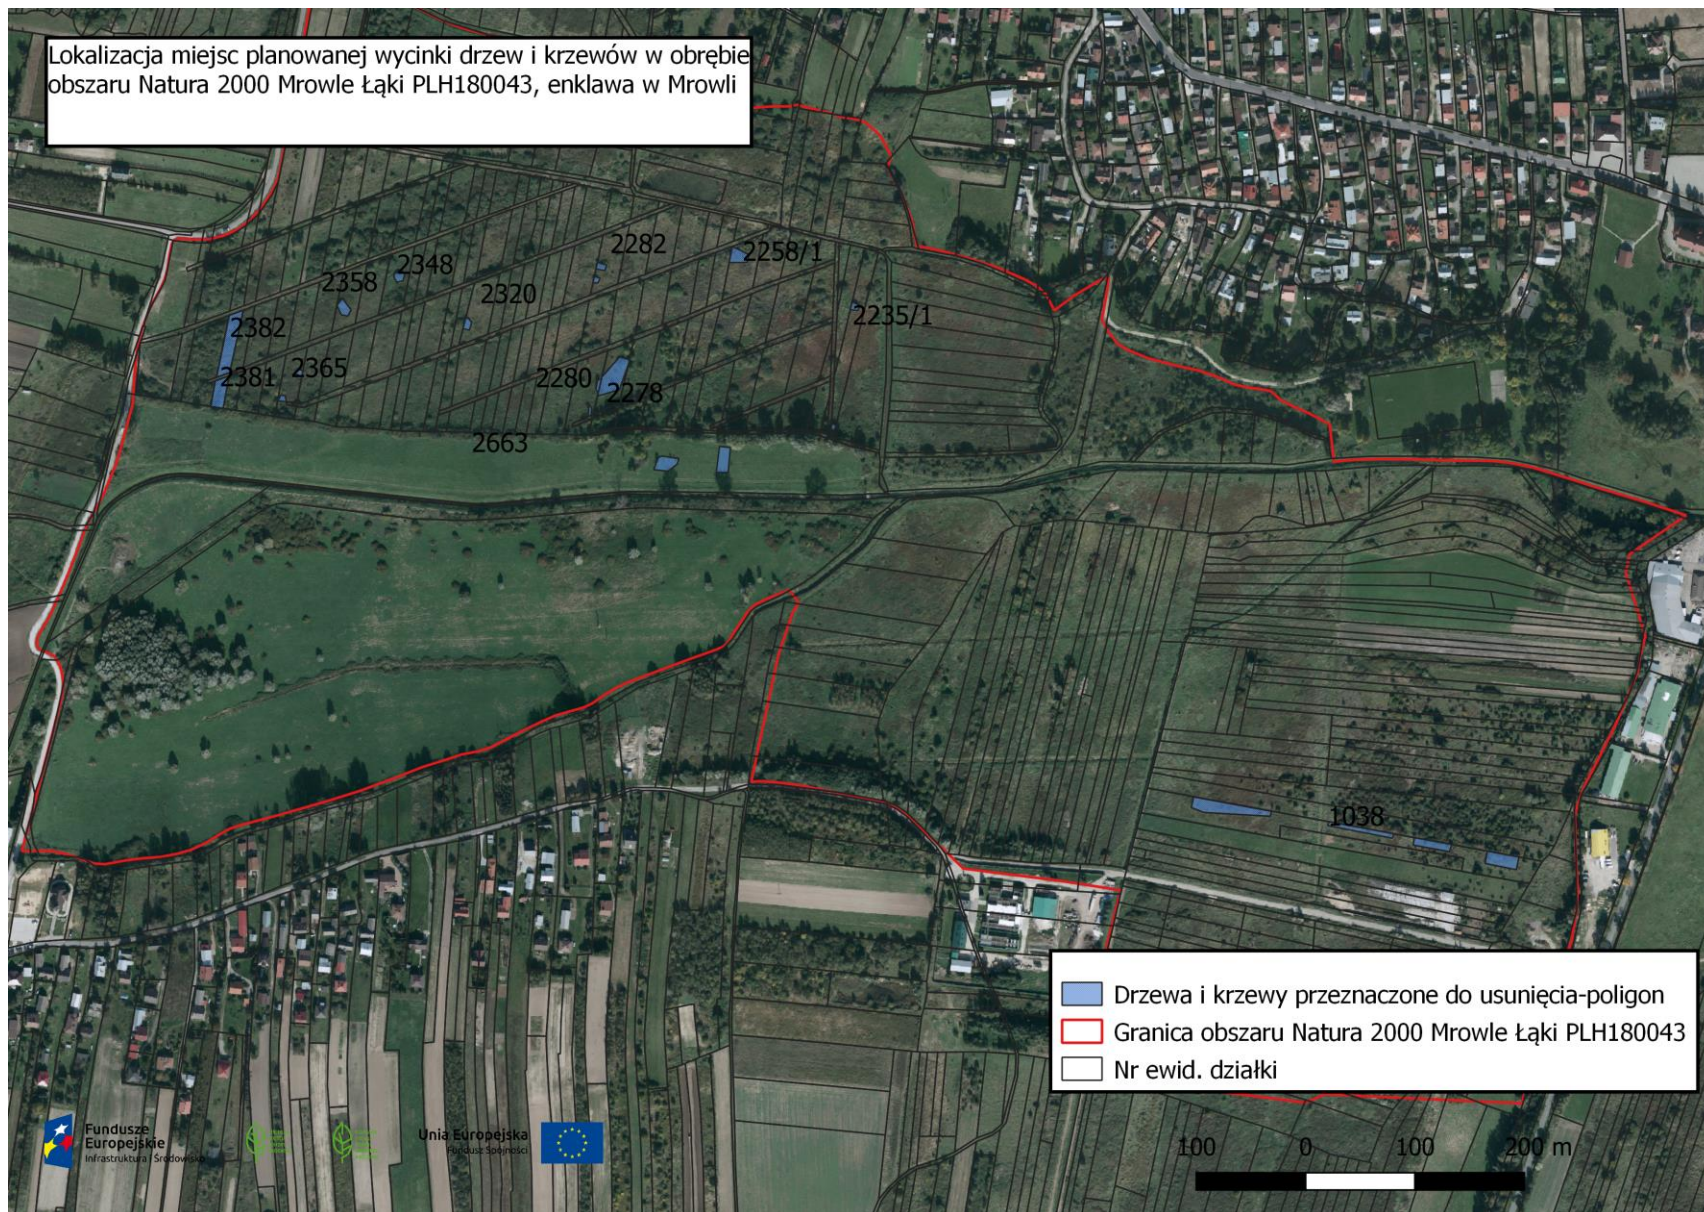

Lokalizacja miejsc planowanej wycinki drzew i krzewów w obrębie obszaru Natura 2000 Józefów-Wola Dębowiecka PLH180033

Lokalizacja miejsc planowanej wycinki drzew i krzewów w obrębie obszaru Natura 2000 Mrowle Łąki PLH180043, enklawa w Woli Cichej

Lokalizacja miejsc planowanej wycinki drzew i krzewów w obrębie obszaru Natura 2000 Mrowle Łąki PLH180043, enklawa w Mrowli

Lokalizacja miejsc planowanej wycinki drzew i krzewów w obrębie obszaru Natura 2000 Mrowle Łąki PLH180043, enklawa w Rudnej Małej

Lokalizacja miejsc planowanej wycinki drzew i krzewów oraz powierzchni przeznaczonych do koszenia w obrębie obszaru Natura 2000 Łukawiec PLH 180024, mapa 1/2

Lokalizacja miejsc planowanej wycinki drzew i krzewów oraz powierzchni przeznaczonych do koszenia w obrębie obszaru Natura 2000 Łukawiec PLH 180024, mapa 2/2