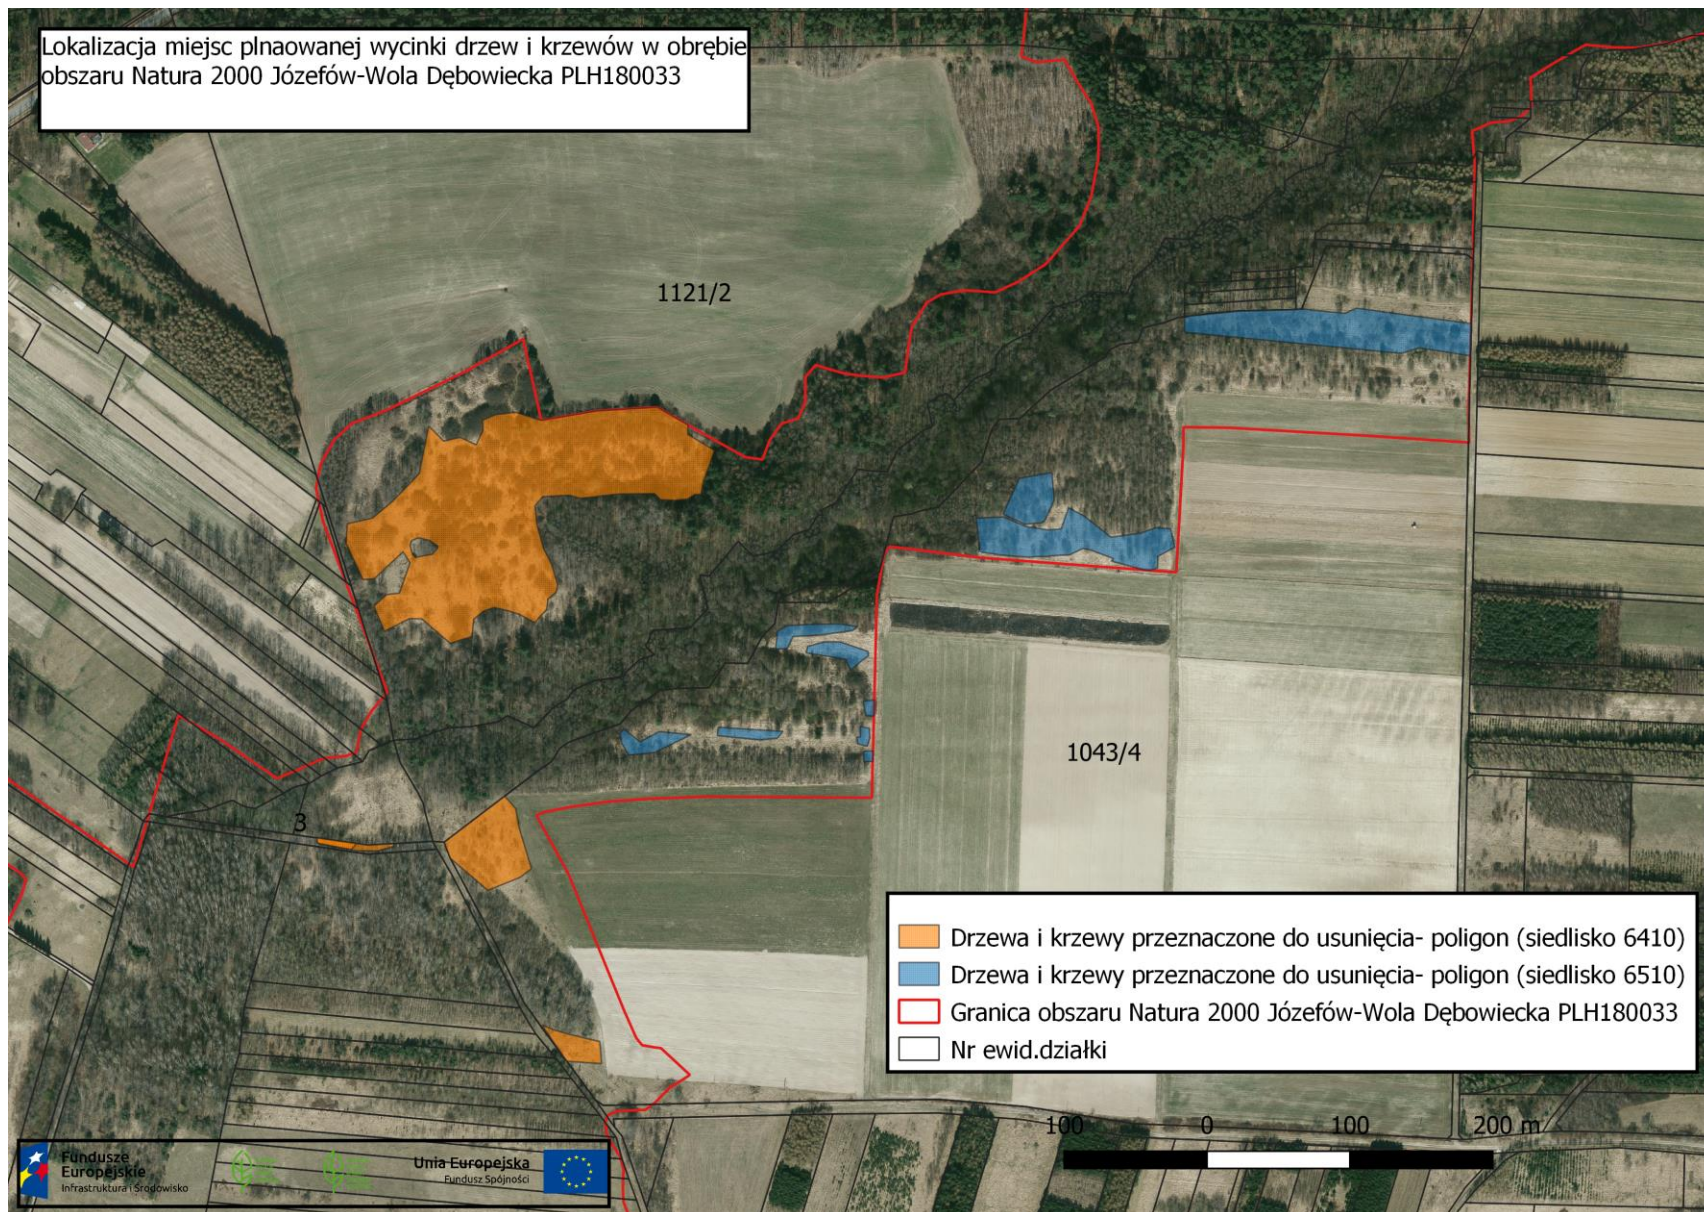

Lokalizacja miejsc planowanej wycinki drzew i krzewów w obrębie obszaru Natura 2000 Józefów-Wola Dębowiecka PLH180033

Lokalizacja miejsc planowanej wycinki drzew i krzewów w obrębie obszaru Natura 2000 Mrowle Łąki PLH180043, enklawa w Woli Cichej

Lokalizacja miejsc planowanej wycinki drzew i krzewów w obrębie obszaru Natura 2000 Mrowle Łąki PLH180043, enklawa w Mrowli

Lokalizacja miejsc planowanej wycinki drzew i krzewów w obrębie obszaru Natura 2000 Mrowle Łąki PLH180043, enklawa w Rudnej Małej

Lokalizacja miejsc planowanej wycinki drzew i krzewów oraz powierzchni przeznaczonych do koszenia w obrębie obszaru Natura 2000 Łukawiec PLH 180024, mapa 1/2

Lokalizacja miejsc planowanej wycinki drzew i krzewów oraz powierzchni przeznaczonych do koszenia w obrębie obszaru Natura 2000 Łukawiec PLH 180024, mapa 2/2